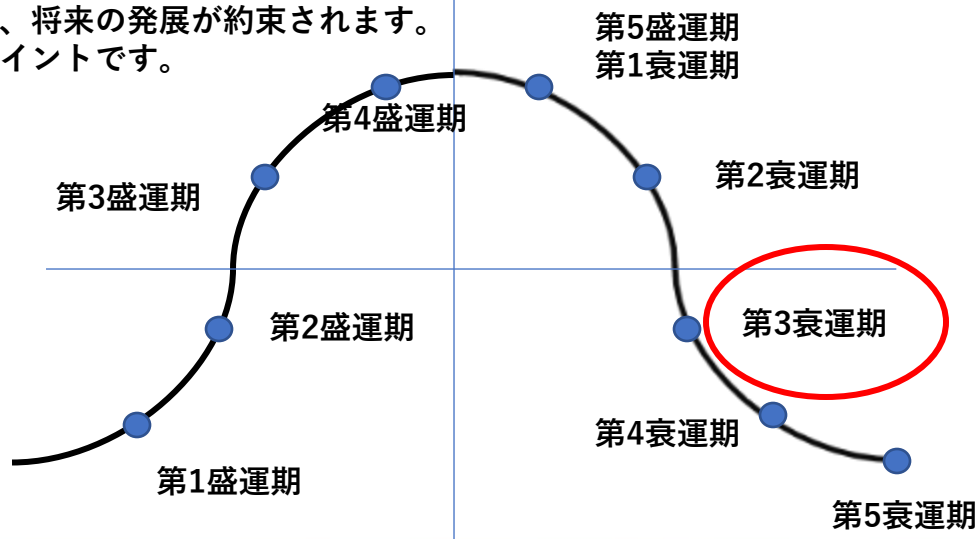

2024年のあなたの傾向

継続とイノベーション。

物事の変わり目・将来の運命を左右する、人生の曲がり角に差し掛かります。運勢は変革の波動に満ちています。

この時期の重要な心得は、冬に種をまいても実らないように、焦りや勢いに流されて性急な変革をしないことです。変わる事態に対応するにあたり、心を鎮めて、波立たない心境を保つことが重要です。これまでの仕事や学びを継続して、生活の基盤を安定させ、環境の変化に柔軟に対応していきましょう。

9年の周期の中で、生活を変革したいと言う焦りから、運勢の選択を誤りやすい時期です。また、これまで努力してきたことの成果が顕れるとともに、今までとは異なる流れが現れ新たな活動、再出発する状況が促されやすい時でもあります。焦らずに現状と実力を見ながら、綿密な計画を立て、好機が来たときに実行できるよう準備してください。今年の判断が堅実であれば、将来の発展が約束されます。

目先の損得で大局を失わないようにするのがポイントです。